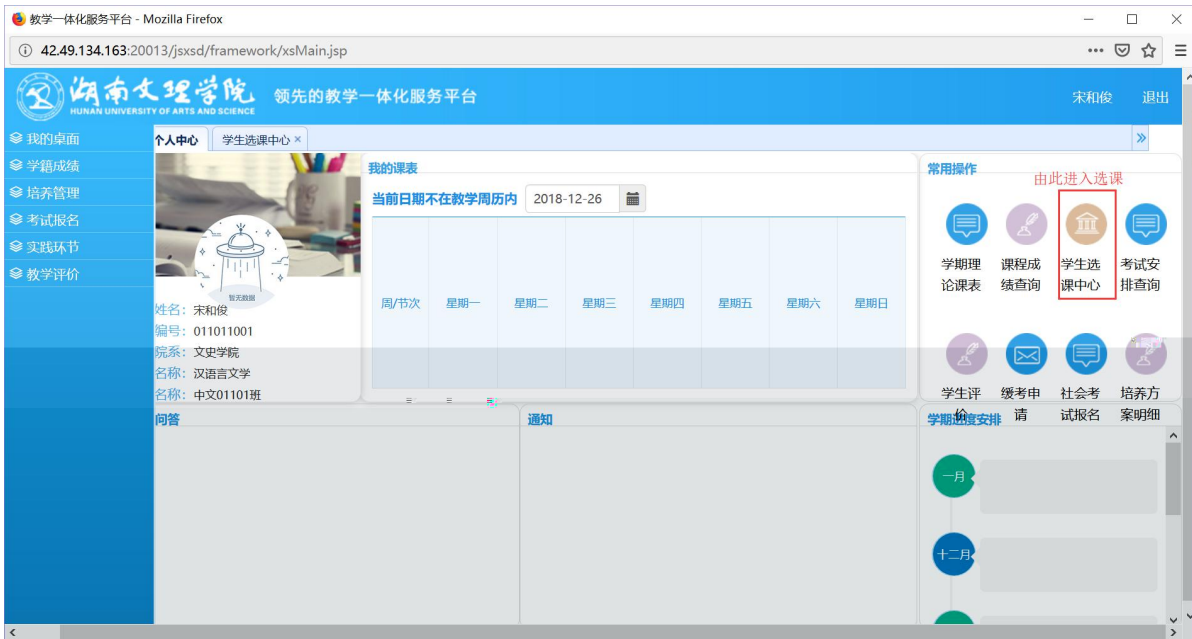

浏览器地址栏显示: 172.26.0.187/jsxsd/

页面标题: 湖南文理学院 教学一体化服务平台

HUNAN UNIVERSITY OF ARTS AND SCIENCE

用户登录

请输入账号

请输入密码

忘记密码

登录

温馨提示: 推荐使用IE9以上浏览器以及360极速模式。

选课学分情况

**公共课选课**

本学期选课学分/门数要求及已选情况							
	最高总学分	专业内跨年级选课(控制)		跨专业选课(控制)		校公共选修课选课(控制)	
		学分	门数	学分	门数	学分	门数
设置(控制)要求	不控制	不控制	不控制	不控制	不控制	2	1
已选统计	20.0	0.0	0	0.0	0	0.0	0